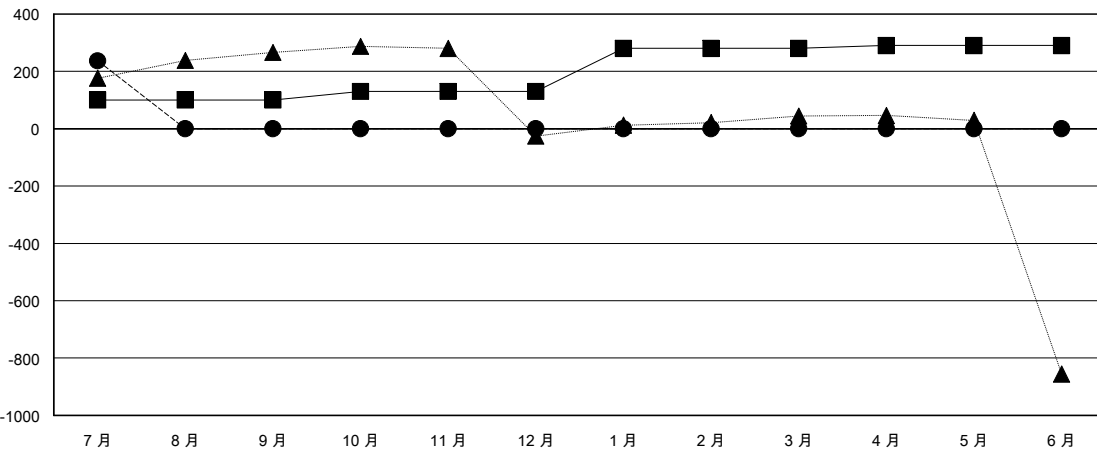

# MONTHLY MEMBERSHIP PROGRESS REPORT

District 300B 6

Results as of: 7/31/2024

GMT:

地點 REP OF CHINA

GMT憲章區

分會			
成果 2024-2025			
季	新分會目標	新會	會員流失的分會
7月/8月/9月	1	1	0
10月/11月/12月	0	0	0
1月/2月/3月	0	0	0
4月/5月/6月	0	0	0

位會員@每位須繳			
成果 2024-2025			
季	會員淨增長目標	實際會員增長數	實際退會會員 (包括轉會)
7月/8月/9月	100	258	8
10月/11月/12月	30	0	0
1月/2月/3月	150	0	0
4月/5月/6月	10	0	0

目標與實際新會累積

目標和實際會員累積

已取消的分會: 0	46 CLUBS OF 76 增添1位或以上的新會員	性別分佈
放棄的會員	<a href="#">點擊這裡取得彙計會員數據</a>	男 1,583 (65.52%)
		女 832 (34.44%)
		總計家庭單位會員數 159
		支付減半會費的家庭會員 84
過世 0		
分會已取消 0		
其他 4		
總計 4		