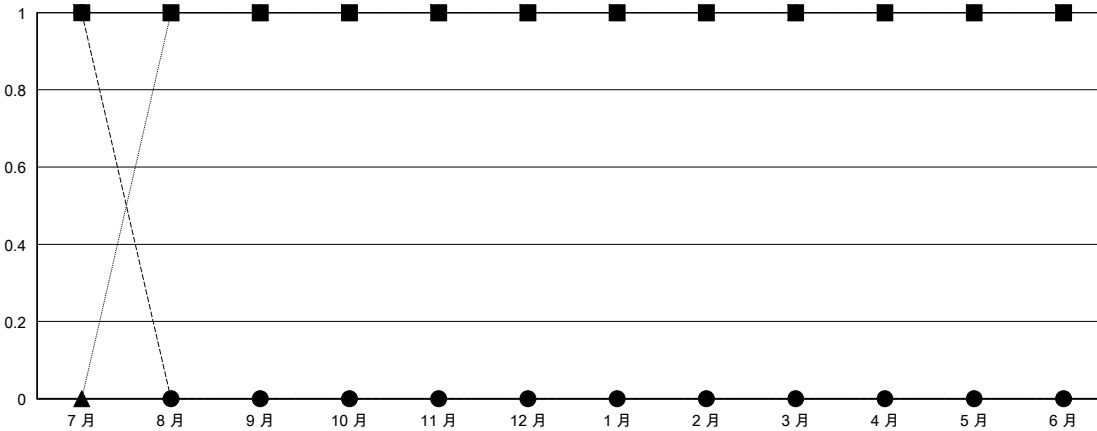

# MONTHLY MEMBERSHIP PROGRESS REPORT

District 300B 6

Results as of: 7/31/2024

GMT:

地點 REP OF CHINA

GMT憲章區

分會			
成果 2024-2025			
季	新分會目標	新會	會員流失的分會
7月/8月/9月	1	1	0
10月/11月/12月	0	0	0
1月/2月/3月	0	0	0
4月/5月/6月	0	0	0

位會員@每位須繳			
成果 2024-2025			
季	會員淨增長目標	實際會員增長數	實際退會會員 (包括轉會)
7月/8月/9月	100	258	8
10月/11月/12月	30	0	0
1月/2月/3月	150	0	0
4月/5月/6月	10	0	0

目標與實際新會累積

目標和實際會員累積

已取消的分會: 0	46 CLUBS OF 76 增添1位或以上的新會員	性別分佈
放棄的會員	<a href="#">點擊這裡取得彙計會員數據</a>	男 1,583 (65.52%)
		女 832 (34.44%)
		總計家庭單位會員數 159
		支付減半會費的家庭會員 84
過世 0		
分會已取消 0		
其他 4		
總計 4		